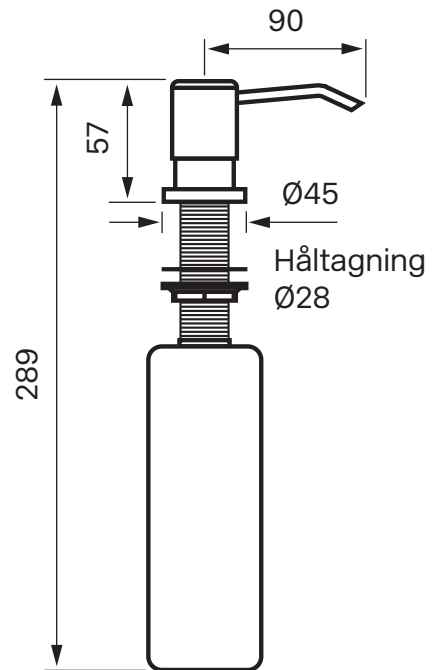

### BI 228

Diskmedelspump,  
håltagning Ø28 mm

Artikelnummer:

Krom 8018190

Mässing 9418699

Rose Gold 9419853

Koppar 9419854

Black Chrome 9419117